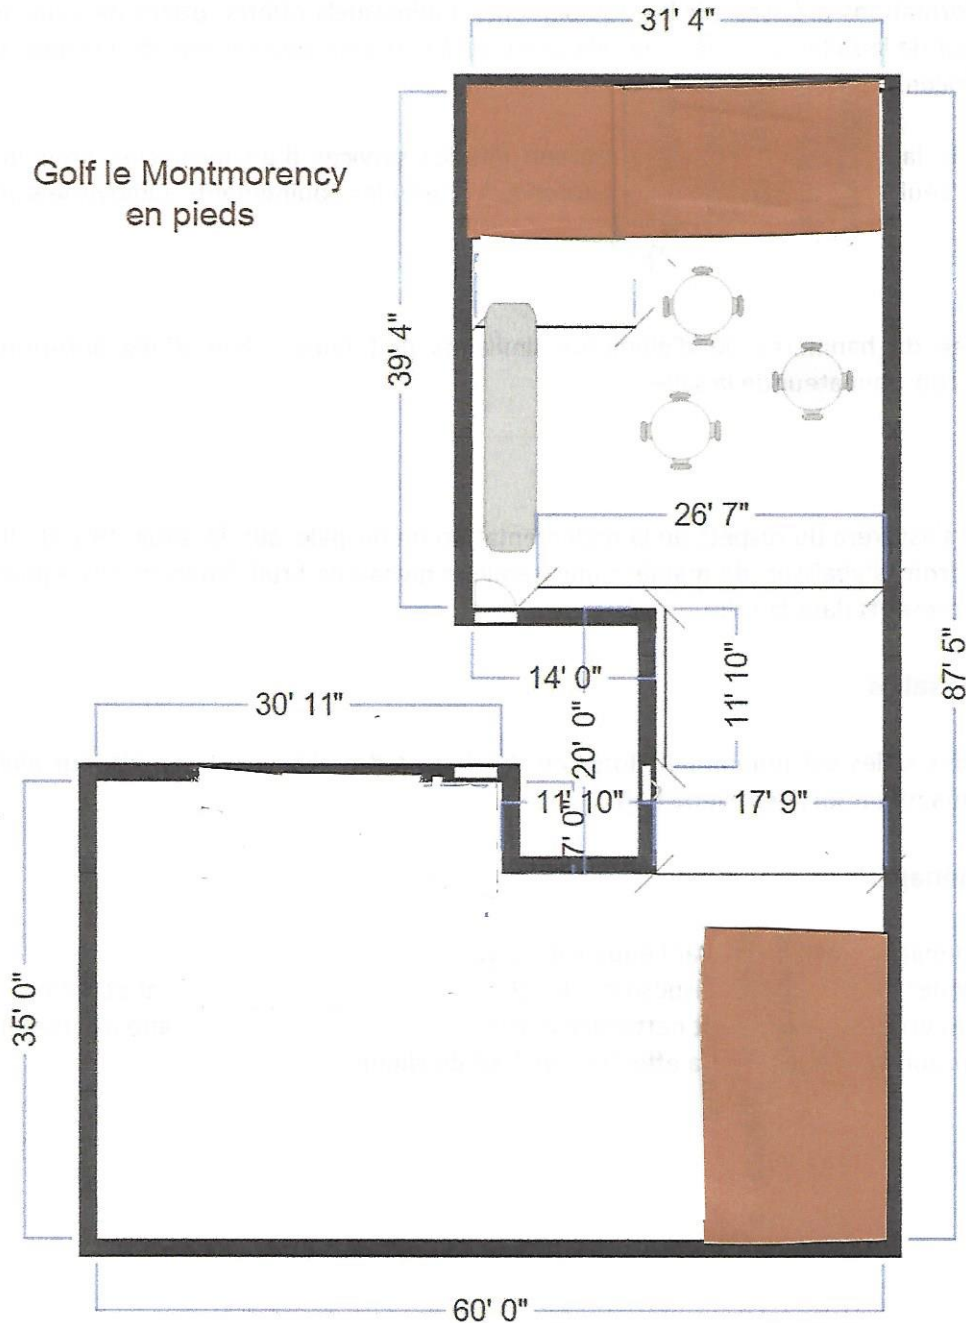

Plan des salles

Salle Boischatel : 40 X 30 pieds

Capacité : 80 personnes et de 8 à 10 tables rondes

Bloc de toilettes sur l'étage à proximité

Salle Montmorency : 60 X 35 pieds

Capacité : 150 personnes et de 14 à 18 tables rondes

- 2 aires de danse Un bar dans chaque salle
- Salles pouvant être interrelées ou séparées